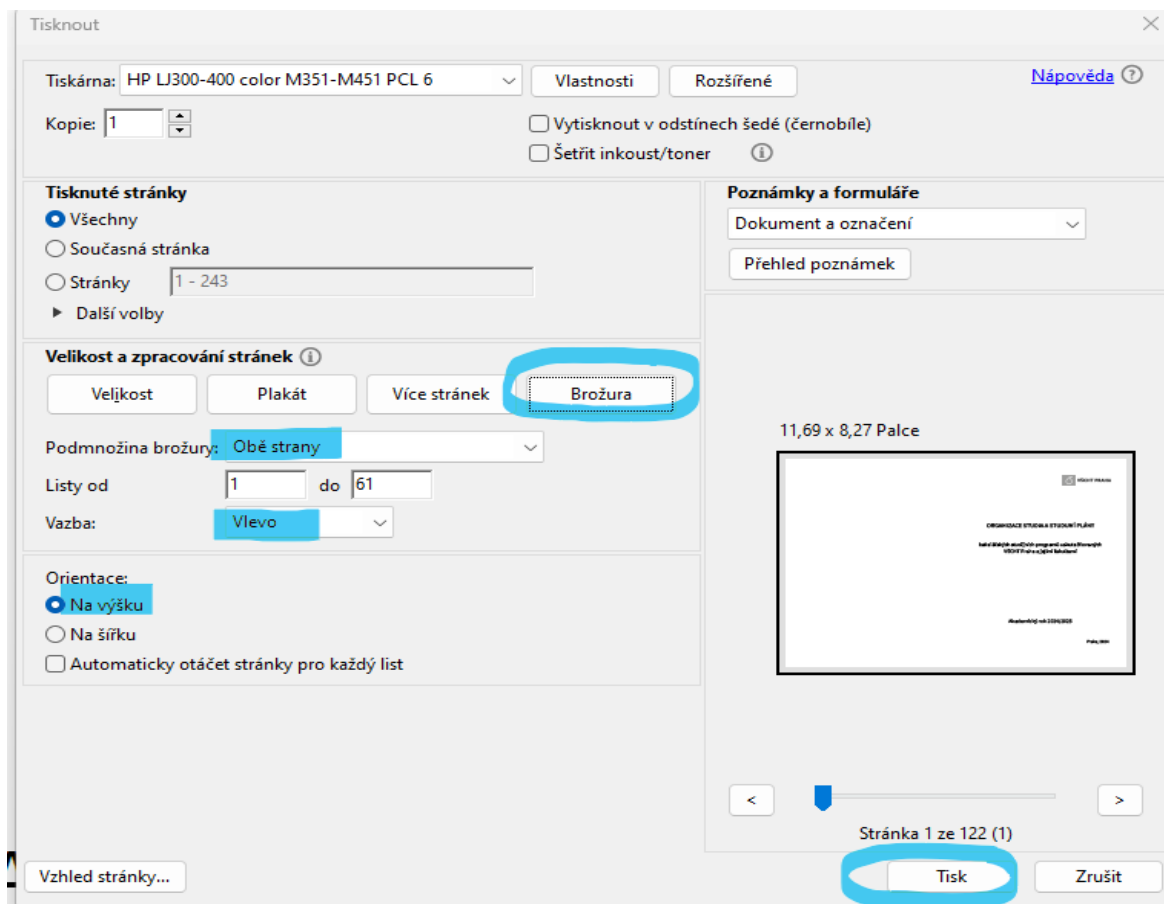

Tisk studijních plánů na tiskárně

Tisk plánů ve formátu Brožura (A5) – po vytištění se stránky musí uprostřed rozříznout a sešít nebo svázat.

Tisk plánů ve formátu A4.